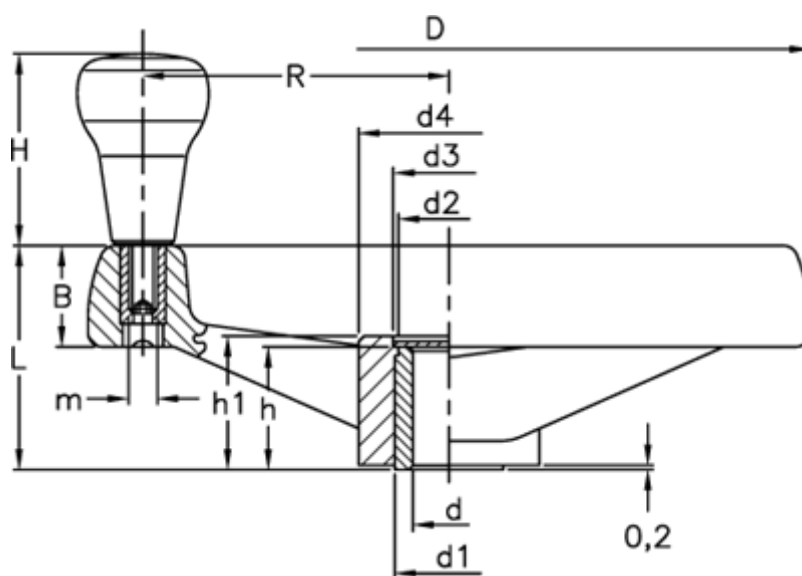

Article number: 2301079026
 Description: E+G Handwheel
 VRTP.375+IEL-A26

Measures

B	= 38	H	= 65
C (N m)	= 480	h	= 43
D	= 373	h1	= 46
d1	= 40	L	= 82
d2	= 37	L (J)	= 40
d3	= 42	m	= M10
d4	= 69	R	= 162
d H7	= 26		